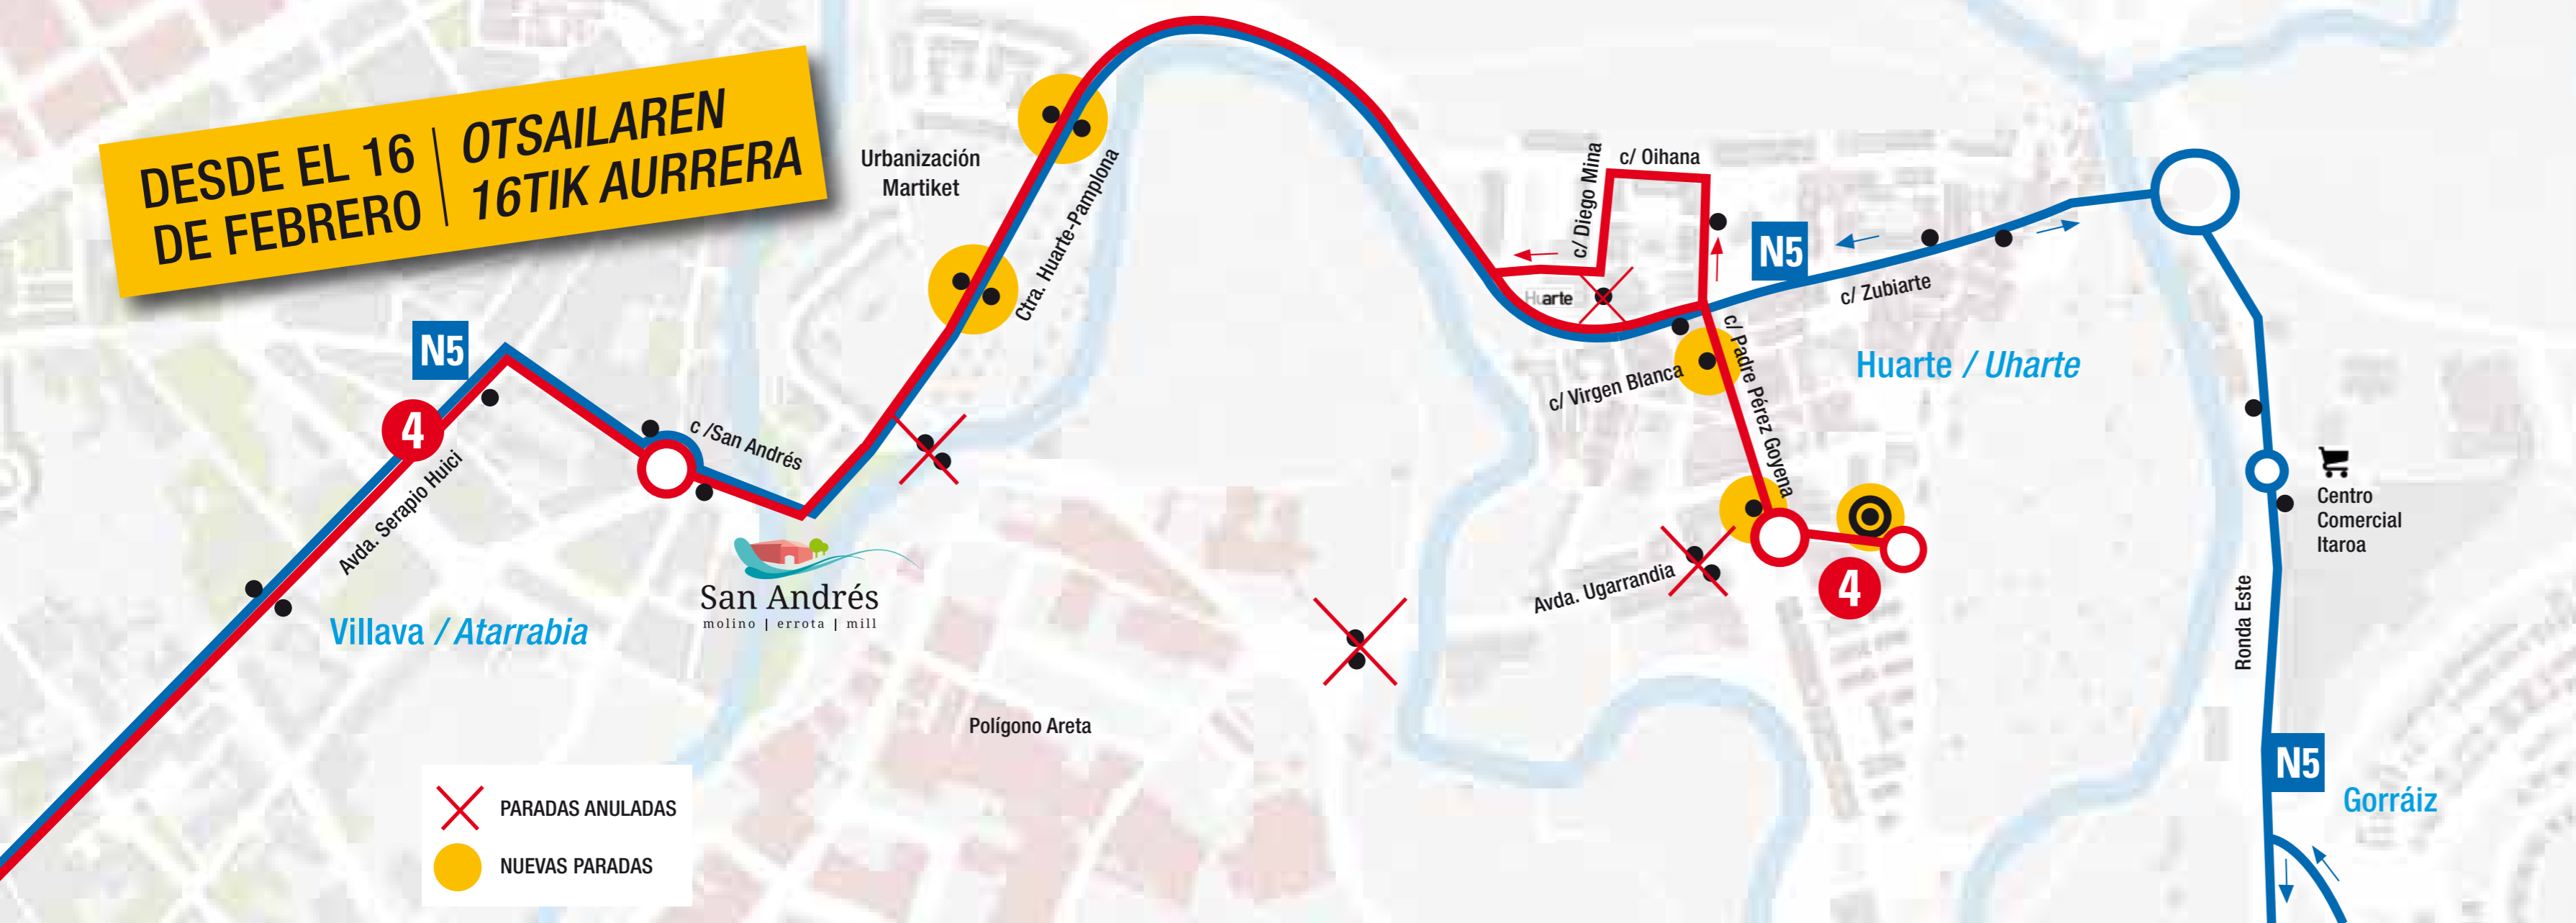

DESDE EL 16 DE FEBRERO | OTSAILAREN 16TIK AURRERA

X PARADAS ANULADAS
● NUEVAS PARADAS

Novedades en el Servicio a Huarte

Berrikuntzak Uharterako zerbitzuan

Cambio de recorrido y nuevas paradas

A partir del **lunes 16 de febrero**, se modifica el recorrido de la línea 4 y la nocturna N5, a su paso por la localidad de Huarte.

4: nuevas paradas en la urbanización de Martiket, calle Pérez Goyena y avenida Ugarrandia

N5: nuevas paradas en la calle Zubiarte y en la urbanización de Martiket

Los horarios y frecuencias se mantienen como hasta ahora. Se pueden consultar junto a los recorridos en los postes, marquesinas y en la web de la Mancomunidad (www.mcp.es)

Contigo, a donde vayas.

Otsailaren 16tik aurrera, astelehena, 4 lineak eta N5 gaueko lineak Uharthen duten ibilbidea aldatu egingo da.

4: geraleku berriak izango ditu Martiket urbanizazioan, Pérez Goyena kalean eta Ugarrandia etorbidean.

N5 Cortes de Navarra - Huarte
 Extensión: Olaz - Gorráiz

Servicio nocturno
 Se recupera el recorrido anterior de la N5 con paradas en Martiket y calle Zubiarte para continuar su recorrido habitual hacia Itaroa, Olaz y Gorráiz.