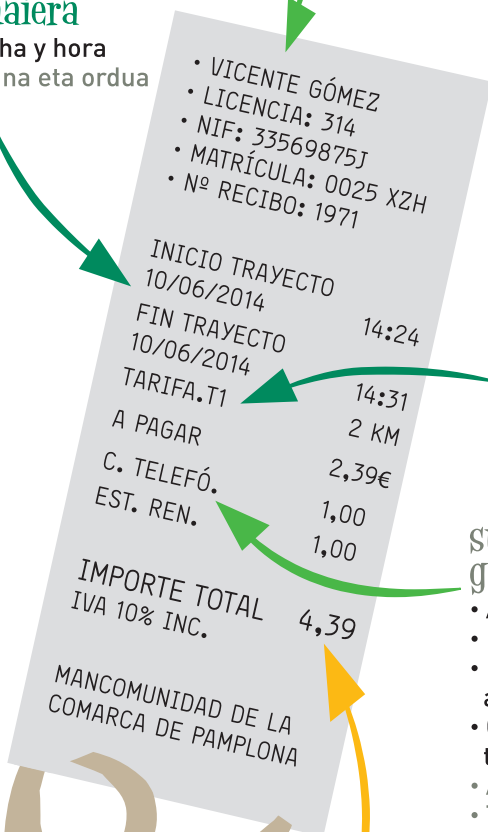

¡La de cosas que cuenta un ticket!

Informazio mordoa dago tiket batean!

inicio y fin del trayecto bidaiaren hasiera eta amaiera

Fecha y hora Eguna eta ordua

datos datuak

**tarifa - km
tarifak - km**

Indica el tipo de tarifa que se aplica al trayecto en km dependiendo de la franja horaria y la zona

Bidaiari km-tan aplikatzen zaion tarifa mota adierazten du, ordu-zerrenda eta eremuaren arabera

suplementos gehigarriak

- Aeropuerto
- Estación de tren
- Interior estación de autobuses
- Concertación telefónica
- Aireportua
- Tren geltokia
- Autobus geltokiaren barnealdea
- Telefono bidez hitzartzea

importe total zenbatekoa, guztira
10% IVA incluido
%10 BEZa barne