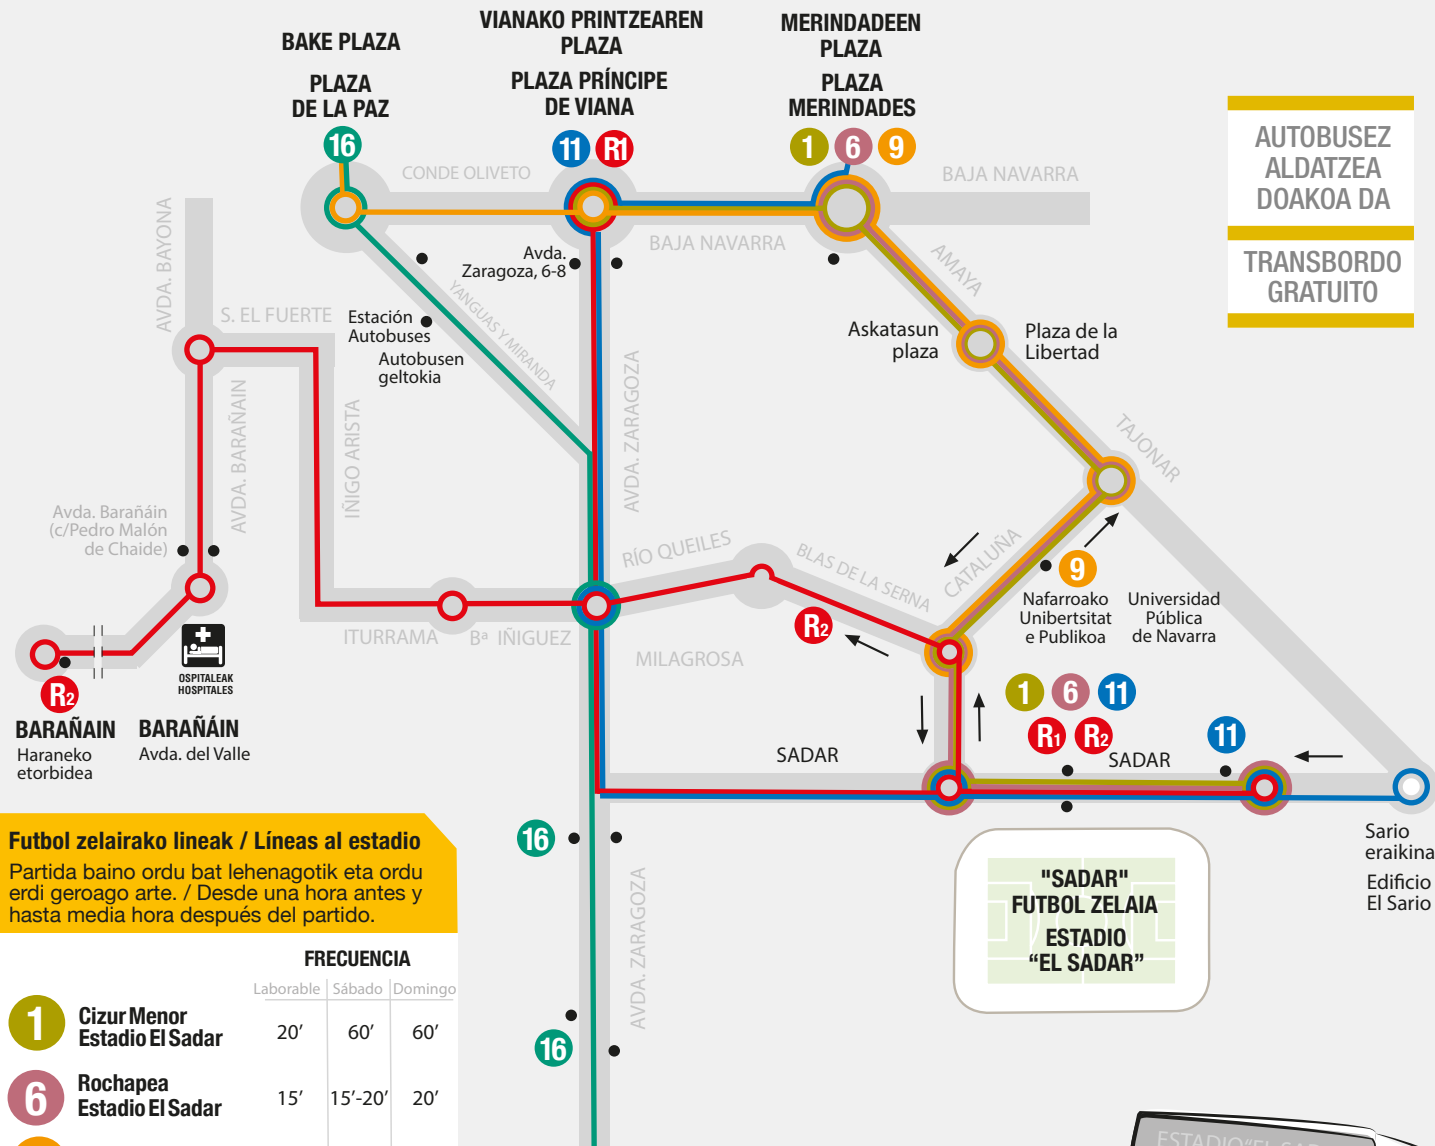

- Merindadeen plaza: 1, 6 eta 9 lineak.
- Vianako Printzearen plaza: 11 eta (R1) Futbol zelaia-Hirigunea erreforzu-lineak.

Barañain eta Ospitaleetatik

(R2) Futbol zelaia-Barañain erreforzu-lineak -L19 lineak dituen ibilbide eta geraleku berberak ditu Zaragozako etorbideraino-Barañain eta ospitaleguna futbol zelaiarekin lotzen ditu partida hasi baino berrogeita hamar minutu lehenagotik eta bukatu eta hamar minutu geroago arte.

Desde el centro

Las Líneas 1, 6, 11 y Refuerzo Fútbol Centro (R1), con enlace directo, conectan el centro con la puerta del estadio desde una hora antes y hasta media hora después del partido. Así mismo la Línea 9 lo hará hasta la UPNA.

- Plaza de Merindades: Líneas 1, 6 y 9.
- Plaza Príncipe de Viana: Líneas 11 y Refuerzo Fútbol Centro (R1).

Desde Barañain y la zona de hospitales

La Línea Refuerzo Fútbol Barañain (R2), con recorrido y paradas idénticas a la L19 hasta la Avda. Zaragoza, conecta Barañain y la Zona de Hospitales con el estadio cincuenta minutos antes y diez minutos después del partido.

Y recuerde:

- La línea 16, con parada en la Avenida de Zaragoza, le deja a 5 minutos a pie del estadio.
- Los transbordos entre líneas del Transporte Urbano Comarcal son gratuitos.

AUTOBUSEZ
ALDATZEA
DOAKOA DA