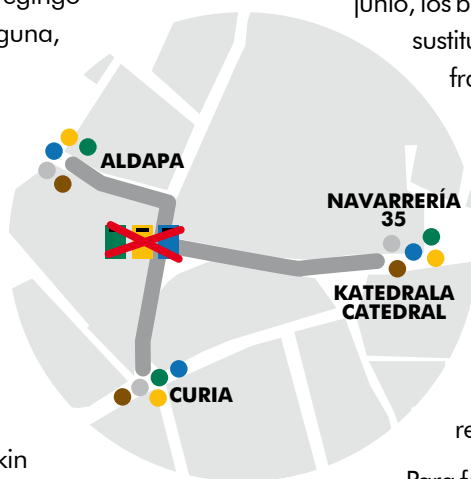

Adeitasunez agurtzeko eta jai zoriontsuak igaro ditzazuela opatzeko baliatu nahi dut aukera.

Aritz Ayesa Blanco

Mankomunitateko lehendakaria
Presidente de la Mancomunidad

RECOGIDA DE RESIDUOS SAN FERMÍN 2019

COMERCIOS Y HOSTELERÍA ZONA NAVARRERÍA

Con ocasión de las fiestas de San Fermín y para facilitar el correcto desarrollo de los actos festivos, se pone en marcha el servicio especial de recogida. El martes 25 de junio, los buzones de recogida neumática van a ser sustituidos por contenedores de las diferentes fracciones ubicados en las calles Aldapa, Calderería con Curia y Navarrería 35, junto a la Catedral, puntos que se señalan en el plano adjunto. Los buzones se repondrán nuevamente a partir del 18 de julio.

Puedes consultar los detalles del servicio especial de recogida de las fracciones de vidrio, cartón, materia orgánica, envases y resto en el folleto que se adjunta.

Para facilitar el tránsito de los vehículos, es necesario plegar los toldos en los horarios de recogida de residuos entre las 15:00 h y las 18:00 h.

Separar y reciclar es siempre imprescindible, también durante las fiestas, por ello, agradecemos su implicación y le recordamos la importancia de cerrar bien las bolsas, introducirlas en los contenedores específicos y no dejarlas en el suelo.

Aprovecho para saludarle cordialmente y desearle unas felices fiestas.

Mancomunidad
Comarca de Pamplona
Iruñerriko
Mankomunitatea

948 423 193
www.mcp.es