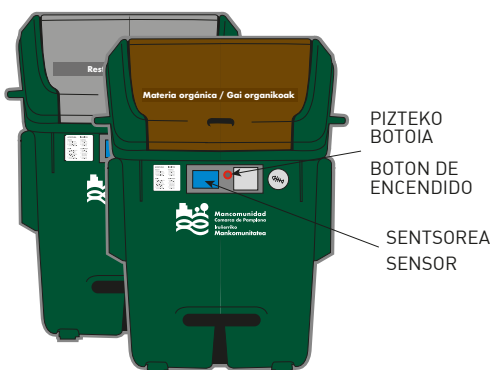

Irekitzeko modua / Modo de apertura

Sakatu pizteko botoia

Pulsar el botón de encendido

Gerturatu txartela sensorera

Acercar la tarjeta al sensor

Ireki estalkia, pedala zapalduta

Abrir la tapa pisando el pedal

Sartu poltsa edukiontzian

Introducir la bolsa en el contenedor

Itxi estalkia, pedala askatuta

Cerrar la tapa soltando el pedal