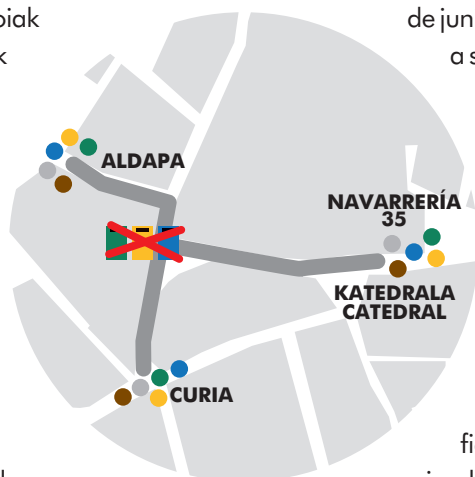

San Fermin jaiak direla-eta eta jaietako ekitaldiak ongi garatzea errazteko, beste urte batez, bilketa zerbitzu berezia jarriko da abian. Ekainaren 26tik aurrera, asteartea, bilketa pneumatikoko buzoiak kendu egingo dira eta uztailaren 19tik aurrera, osteguna, kokatuko dira berriro. Buzoien orde, frakzio desberdinetarako edukiontzia egongo dira, Aldapa kalean, Calderería eta Curia kaleen arteko elkargunean, eta Navarrería kalearen 35.ean, Katedralaren ondoan (planoan adierazita daude).

Adeitasunez agurtzeko eta jai zoriontsuak igaro ditzazuela opatzeko baliatu nahi dut aukera.

RECOGIDA DE RESIDUOS SAN FERMÍN 2018

ZONA NAVARRERÍA

Estimados vecinos y vecinas:

Con ocasión de las fiestas de San Fermín y para facilitar el correcto desarrollo de los actos festivos, se pone en marcha el servicio especial de recogida. El martes 26 de junio, los buzones de recogida neumática van a ser retirados, procediendo a su reposición el jueves 19 de julio. Los buzones se sustituirán por contenedores de las diferentes fracciones ubicados en las calles Aldapa, Calderería con Curia y Navarrería 35, junto a la Catedral, puntos que se señalan en el plano adjunto.